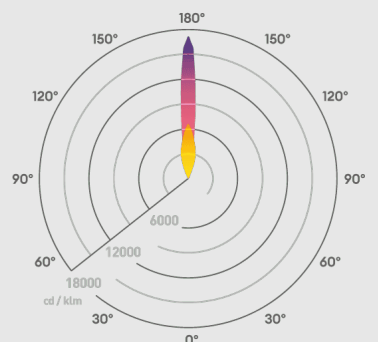

Beam angles: 12° 38°

collingwood

Photometrics @ 25°C

	Finish	Colour	Beam	350mA				700mA			
				W	lm	lm/W	lx @ 1m	W	lm	lm/W	lx @ 1m
GL019 F NW	Stainless steel	4000K	38°	1W	100	100	356	2W	180	90	641
GL019 S NW	Stainless steel	4000K	12°	1W	100	100	1715	2W	180	90	3087
GL019 F WW	Stainless steel	3000K	38°	1W	90	90	320	2W	150	75	534
GL019 S WW	Stainless steel	3000K	12°	1W	90	90	1543	2W	150	75	2572
GL019 F 27	Stainless steel	2700K	38°	1W	80	80	285	2W	130	65	463
GL019 S 27	Stainless steel	2700K	12°	1W	80	80	1372	2W	130	65	2229
GL019 F AMBER	Stainless steel	Amber	38°	1W	20	20	88	2W	-	-	-
GL019 F BLUE	Stainless steel	Blue	38°	1W	15	15	66	2W	25	13	110
GL019 F GREEN	Stainless steel	Green	38°	1W	80	80	352	2W	120	60	528
GL019 F RED	Stainless steel	Red	38°	1W	35	35	154	2W	-	-	-
GL019 S RED	Stainless steel	Red	12°	1W	35	35	712	2W	-	-	-
GL019BNBX27	Black	2700K	12°	1W	80	80	1372	2W	130	65	2229
GL019BNBX30	Black	3000K	12°	1W	90	90	1543	2W	150	75	2572
GL019BNBX40	Black	4000K	12°	1W	100	100	356	2W	180	90	641
GL019BNBXBL	Black	Blue	12°	1W	15	15	306	2W	25	13	509
GL019BWBX27	Black	2700K	38°	1W	80	80	285	2W	130	65	463
GL019BWBX30	Black	3000K	38°	1W	90	90	320	2W	150	75	534
GL019BWBX40	Black	4000K	38°	1W	100	100	356	2W	180	90	641
GL019BWBXBL	Black	Blue	38°	1W	15	15	66	2W	25	13	110
GL019AWBX27	Antique brass	2700K	38°	1W	80	80	285	2W	130	65	463
GL019AWBX30	Antique brass	3000K	38°	1W	90	90	320	2W	150	75	534
GL019ANBX27	Antique brass	2700K	12°	1W	80	80	1372	2W	130	65	2229
GL019ANBX30	Antique brass	3000K	12°	1W	90	90	1543	2W	150	75	2572